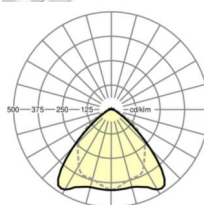

Механика

цвет корпуса	белый стандартный для электротехники RAL 9016
размеры (LxWxH/DxH)	1531mm x 55mm x 37mm
вес (нетто)	1.75kg
Вид монтажа	сборка трековых систем, световая структура

DEEP-LINK

<https://www.regiolux.de/ru/article/19515004290>

Ссылка	LED 6000lm 830
ηLB	100 %
Φ ↓/↑	98 % / 2 %
UGR поп./вдоль	21.6 / 23.0

размеры

L	1531 mm	Длина
B	55 mm	Ширина
H	37 mm	Высота